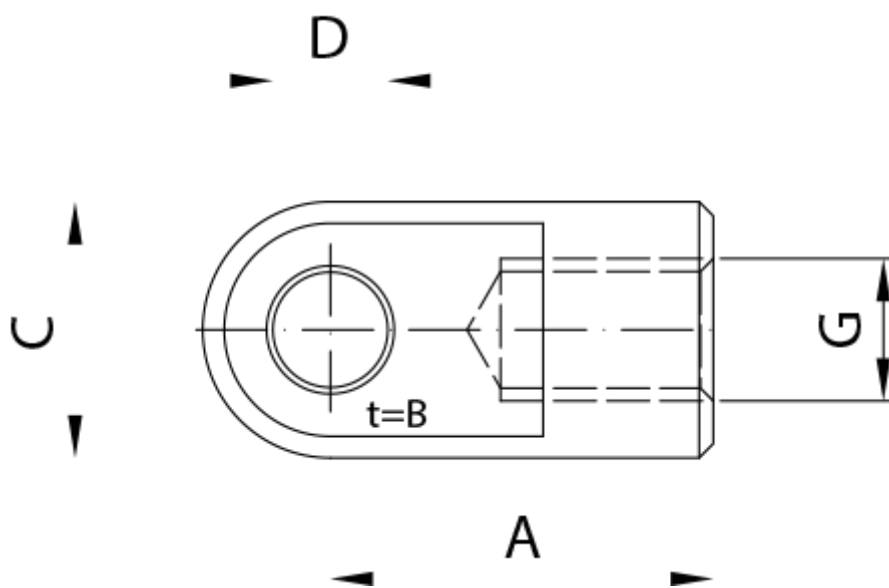

Varenummer: 04HAU27
Beskrivelse: Stabilus Industry Line Øje Stål
Type AU27 M10, Ø 8,1 mm, B=10 mm

Mål

A = 27
B = 10
C = 18
D = 8.1
G = M10